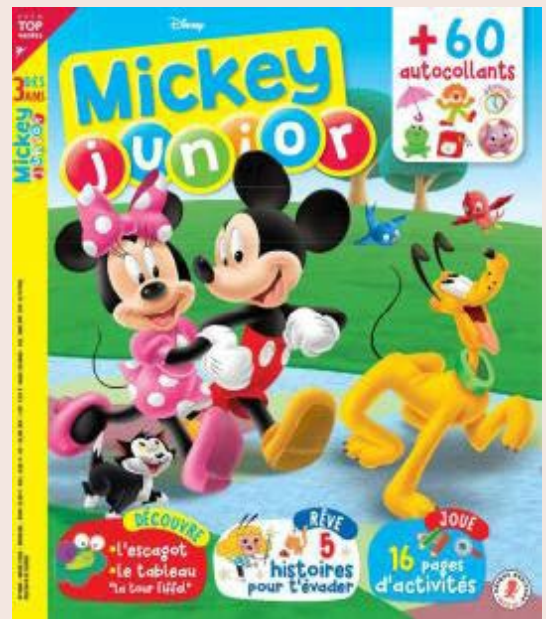

60

SUPER MARIO PIRANHA PLANT ESCAPE

Ne réveille pas la plante Piranha de l'univers Super Mario ! Mario et Luigi se promènent autour de la plante Piranha ! Lance le dé et place ton personnage sur la case correspondante. Appui sur le bouton autant de fois qu'indiqué sur le plateau de jeu. Echappe à la plante Piranha et tu gagneras ! (F1039)

ABONNEMENTS DE 6 MOIS
ENFANTS NÉS EN
2023 - 2022

**REF TRA - MES 1ERES BELLES
HISTOIRES –
ABONNEMENT 6 MOIS**

**REF BAB - BABAR -
ABONNEMENT 6 MOIS**

**REF PAP - POMME D'API -
ABONNEMENT 6 MOIS**

ABONNEMENTS DE 6 MOIS
ENFANTS NÉS EN
2023 - 2022

REF 620840 - ABRICOT -
ABONNEMENT 6 MOIS

REF 620761 - MICKEY JUNIOR
- ABONNEMENT 6 MOIS

REF TOU - TOUPIE -
ABONNEMENT 6 MOIS

REF HPP - HISTOIRES POUR
LES PETITS - ABONNEMENT 6
MOIS