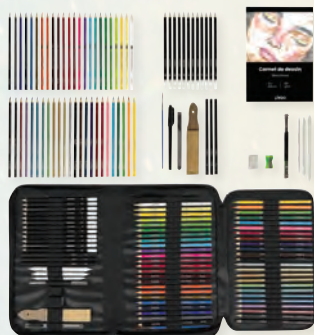

94

KIT DE DESSIN 74 ACCESSOIRES

Contient : 74 accessoires : 63 crayons, 10 outils de dessins et 1 carnet de dessin- 24 crayons aquarellables, 12 crayons de couleur, 12 crayons métalliques, 12 crayons de papier avec dureté de mine différente de 5H à 6B, 3 fusains, 3 estompeurs, 1 prolonge crayon, 1 gomme, 1 taille crayon, 1 set de papier de verre, 1 cutter, 1 pinceau peinture, 1 stylo feutre double mine, 1 cahier de dessin, 1 pochette de rangement avec poignée inclus Dim : 23 x 35 cm. (F1722)