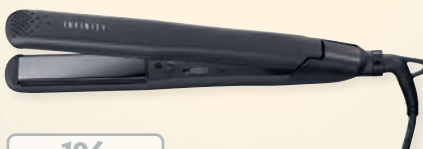

104

LISSEUR À CHEVEUX NOIR
Offre un lissage parfait grâce à ses plaques en céramique et sa technologie PTC. Il chauffe rapidement, atteint 210°C et réduit les frisottis. Son cordon rotatif à 360° assure une utilisation facile et sans enchevêtrement. (F1698)